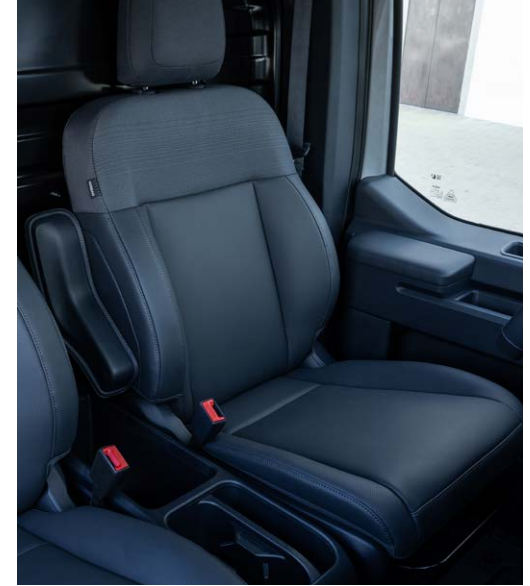

> Interieur

Stof / lederlook stoelbekleding

Stof / lederlook combinatie stoelbekleding en dashboard in donkerblauw.